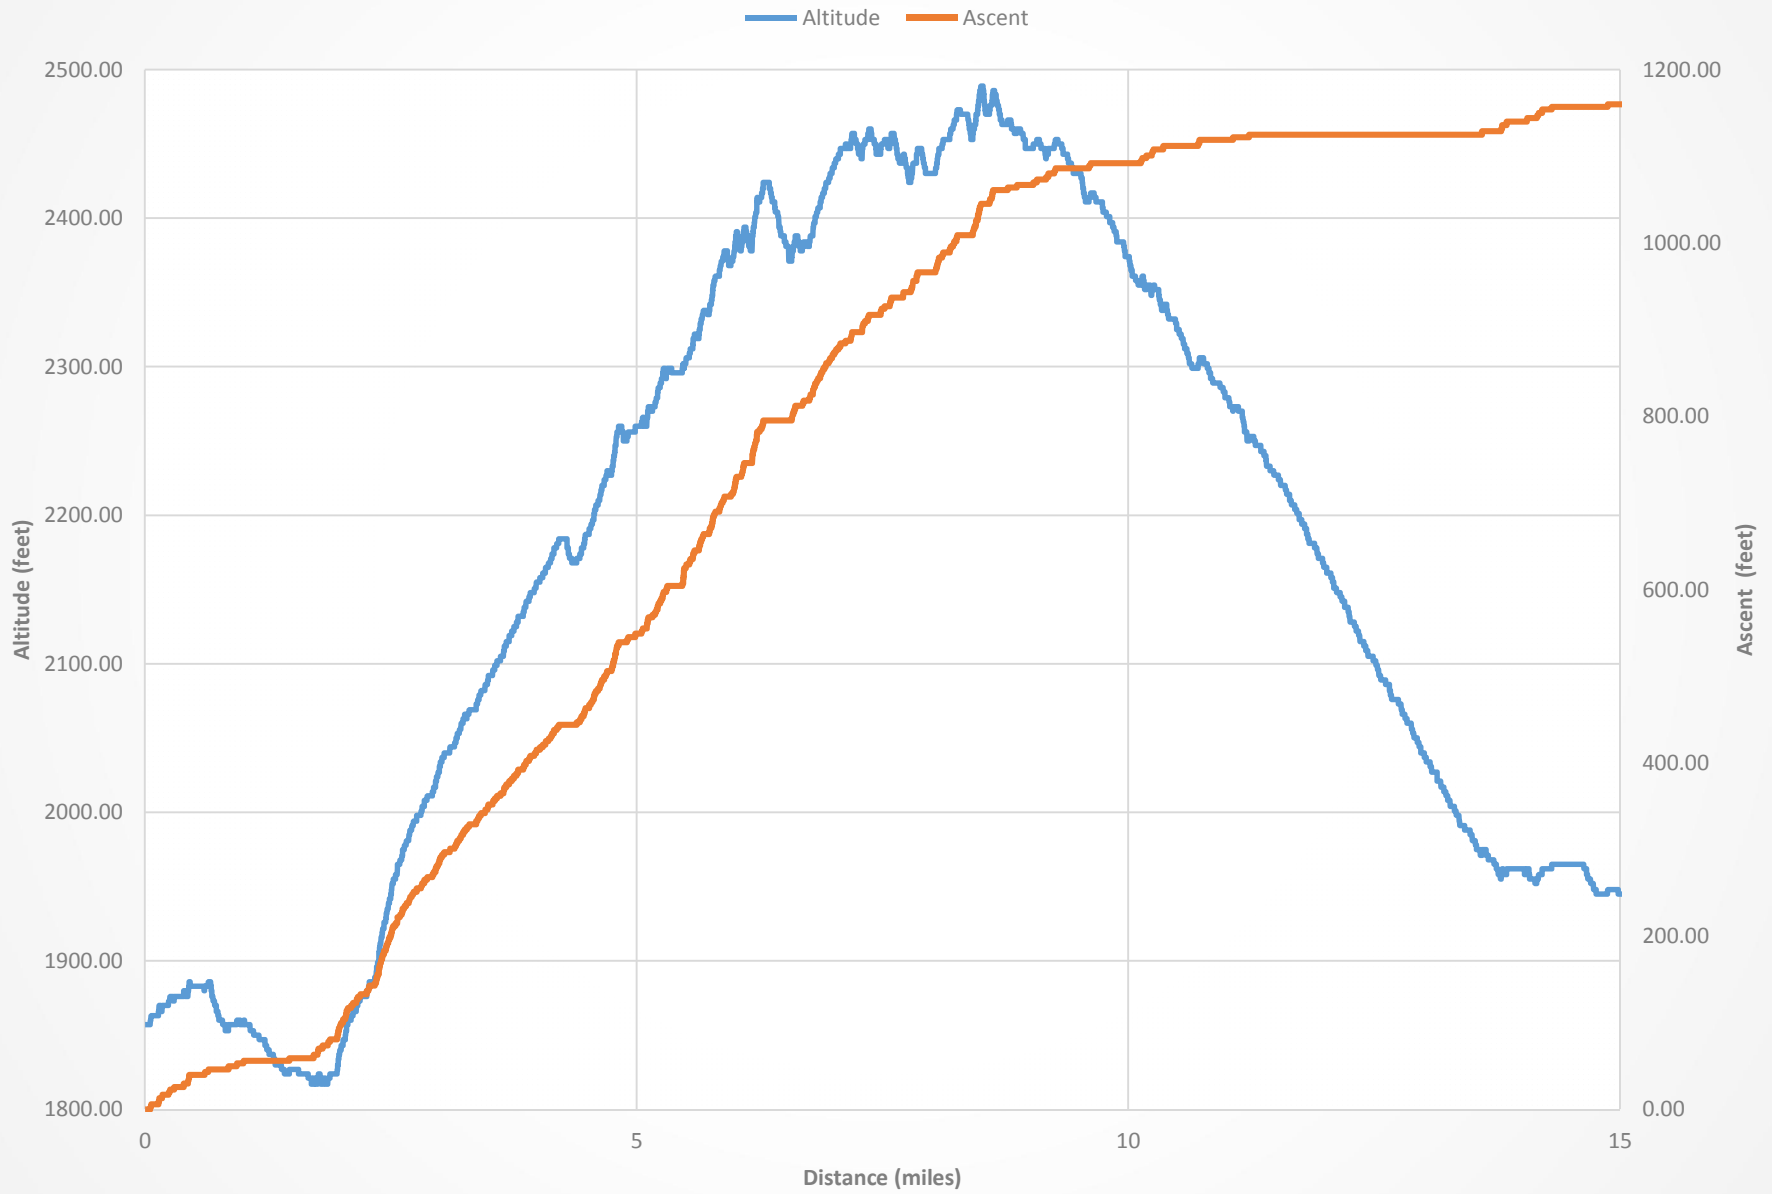

Pemberton 50K - new course

3.28	0	1857.00	0.00
5.25	0	1857.00	0.00
6.89	0	1857.00	0.00
9.18	0	1857.00	0.00
13.12	0	1857.00	0.00
16.73	0	1857.00	0.00
21.32	0	1857.00	0.00
26.57	0	1857.00	0.00
32.14	0	1857.00	0.00
38.05	0	1857.00	0.00
45.59	0	1857.00	0.00
53.61	0	1857.00	0.00
61.63	0	1857.00	0.00
69.65	0	1857.00	0.00
77.66	0	1857.00	0.00
85.68	0	1857.00	0.00
93.7	0	1857.00	0.00
101.72	0	1857.00	0.00
109.73	0	1857.00	0.00
117.75	0	1857.00	0.00
125.77	0	1857.00	0.00
133.79	0	1857.00	0.00
141.81	0	1857.00	0.00
149.82	0	1857.00	0.00
157.84	0	1857.00	0.00
165.86	0	1857.00	0.00
173.88	0	1857.00	0.00
181.89	0	1857.00	0.00
189.91	0	1857.00	0.00
197.93	0	1857.00	0.00
205.95	0	1857.00	0.00
213.97	0	1857.00	0.00
221.98	0	1857.00	0.00
230	0	1857.00	0.00
238.02	0	1857.00	0.00
246.04	0	1857.00	0.00
254.05	0	1857.00	0.00
262.07	0	1857.00	0.00
270.09	0	1857.00	0.00
278.11	0	1857.00	0.00
286.13	0	1857.00	0.00
294.14	0	1860.00	3.00
302.16	0	1860.00	3.00
310.18	0	1860.00	3.00
318.2	0	1860.00	3.00
324.72	0	1863.00	6.00